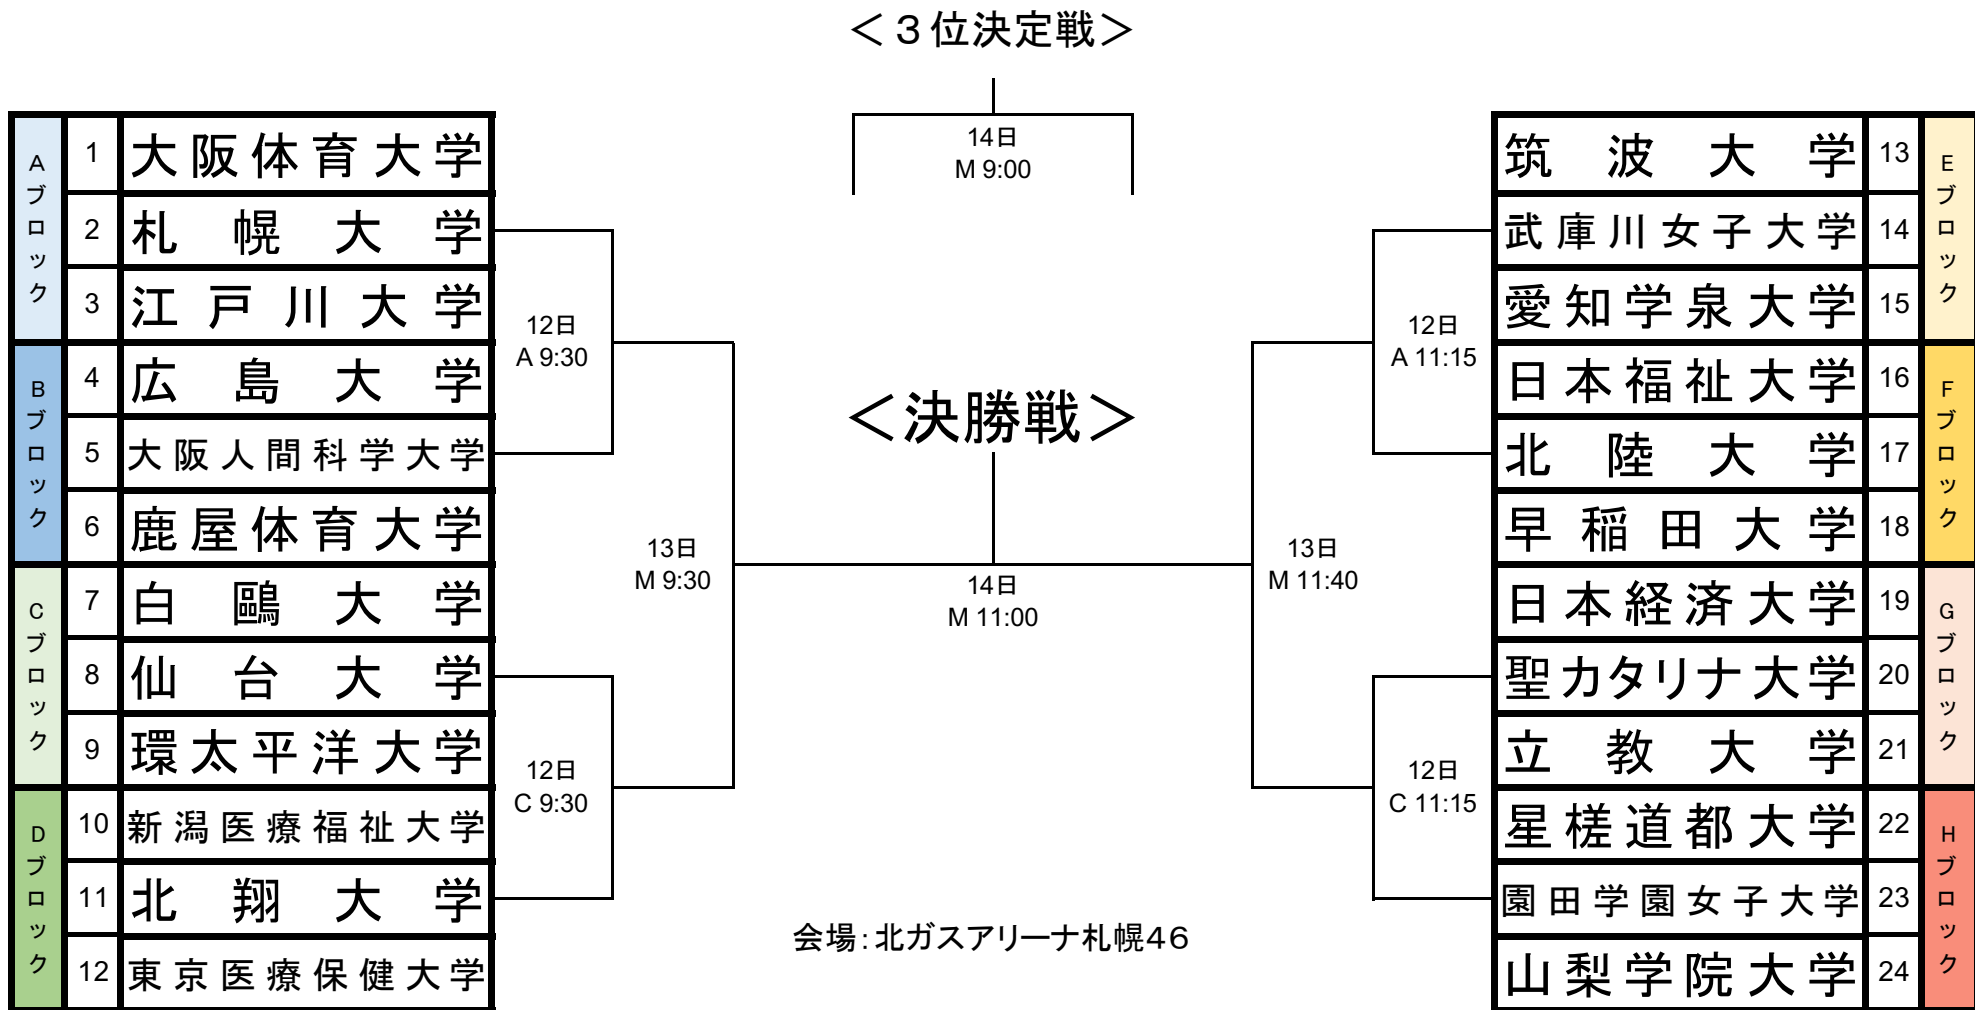

第2回全日本大学バスケットボール新人戦 競技日程

日時	会場		第1試合	第2試合	第3試合	第4試合	第5試合	第6試合
7月8日(月)	北ガスアリーナ札幌46	A	9:30	11:15	13:00	14:45	16:30	18:15
			大阪体育大 vs 札幌大	新潟医療福祉大 vs 北翔大	日本経済大 vs 聖カタリナ大	青森中央学院大 vs 星槎道都大	専修大 vs 松山大	岩手大 vs 日本経済大
		B	10:00	11:45	13:30	15:15	17:00	
			広島大 vs 大阪人間科学大	筑波大 vs 武庫川女子大	星槎道都大 vs 園田学園女子大	中央大 vs 新潟経営大	東海大学 札幌キャンパス vs 浜松学院大	
		C	10:30	12:15	14:00	15:45	17:30	
			白鷗大 vs 仙台大	日本福祉大 vs 北陸大	東海大 vs 北海道教育大学 岩見沢校	立教大 vs 倉敷芸術科学大	中京大 vs 東海大学九州	
7月9日(火)	北ガスアリーナ札幌46	A	9:30	11:15	13:00	14:45	16:30	18:15
			大阪体育大 vs 江戸川大	新潟医療福祉大 vs 東京医療保健大	日本経済大 vs 立教大	青森中央学院大 vs 白鷗大	専修大 vs 同志社大	岩手大 vs 日本体育大
		B	10:00	11:45	13:30	15:15	17:00	
			広島大 vs 鹿屋体育大	筑波大 vs 愛知学泉大	星槎道都大 vs 山梨学院大	中央大 vs 龍谷大	東海大学 札幌キャンパス vs 日本大	
		C	10:30	12:15	14:00	15:45	17:30	
			白鷗大 vs 環太平洋大	日本福祉大 vs 早稲田大	東海大 vs 天理大	立教大 vs 名古屋学院大	中京大 vs 環太平洋大	
7月10日(水)	北ガスアリーナ札幌46	A	9:30	11:15	13:00	14:45	16:30	18:15
			札幌大 vs 江戸川大	北翔大 vs 東京医療保健大	聖カタリナ大 vs 立教大	星槎道都大 vs 白鷗大	松山大 vs 同志社大	日本経済大 vs 日本体育大
		B	10:00	11:45	13:30	15:15	17:00	
			大阪人間科学大 vs 鹿屋体育大	武庫川女子大 vs 愛知学泉大	園田学園女子大 vs 山梨学院大	新潟経営大 vs 龍谷大	浜松学院大 vs 日本大	
		C	10:30	12:15	14:00	15:45	17:30	
			仙台大 vs 環太平洋大	北陸大 vs 早稲田大	北海道教育大学 岩見沢校 vs 天理大	倉敷芸術科学大 vs 名古屋学院大	東海大学九州 vs 環太平洋大	
7月12日(金)	北ガスアリーナ札幌46	A	9:30	11:15	13:00	14:45		
			Aブロック勝者 vs Bブロック勝者	Eブロック勝者 vs Fブロック勝者	Aブロック勝者 vs Bブロック勝者	Eブロック勝者 vs Fブロック勝者		
		C	9:30	11:15	13:00	14:45		
			Cブロック勝者 vs Dブロック勝者	Gブロック勝者 vs Hブロック勝者	Cブロック勝者 vs Dブロック勝者	Gブロック勝者 vs Hブロック勝者		
7月13日(土)	北ガスアリーナ札幌46	M	9:30	11:40	13:50	16:00		
			AB勝者 vs CD勝者	EF勝者 vs GH勝者	AB勝者 vs CD勝者	EF勝者 vs GH勝者		
7月14日(日)	北ガスアリーナ札幌46	M	9:00	11:00	13:15	15:15		
			女子3位決定戦	女子決勝	男子3位決定戦	男子決勝		

第2回全日本大学バスケットボール新人戦 男子組み合わせ

MEN

**ALL JAPAN INTERCOLLEGIATE
ROOKIES TOURNAMENT 2024**

第2回全日本大学バスケットボール新人戦 女子組み合わせ

WOMEN

**ALL JAPAN INTERCOLLEGIATE
ROOKIES TOURNAMENT 2024**