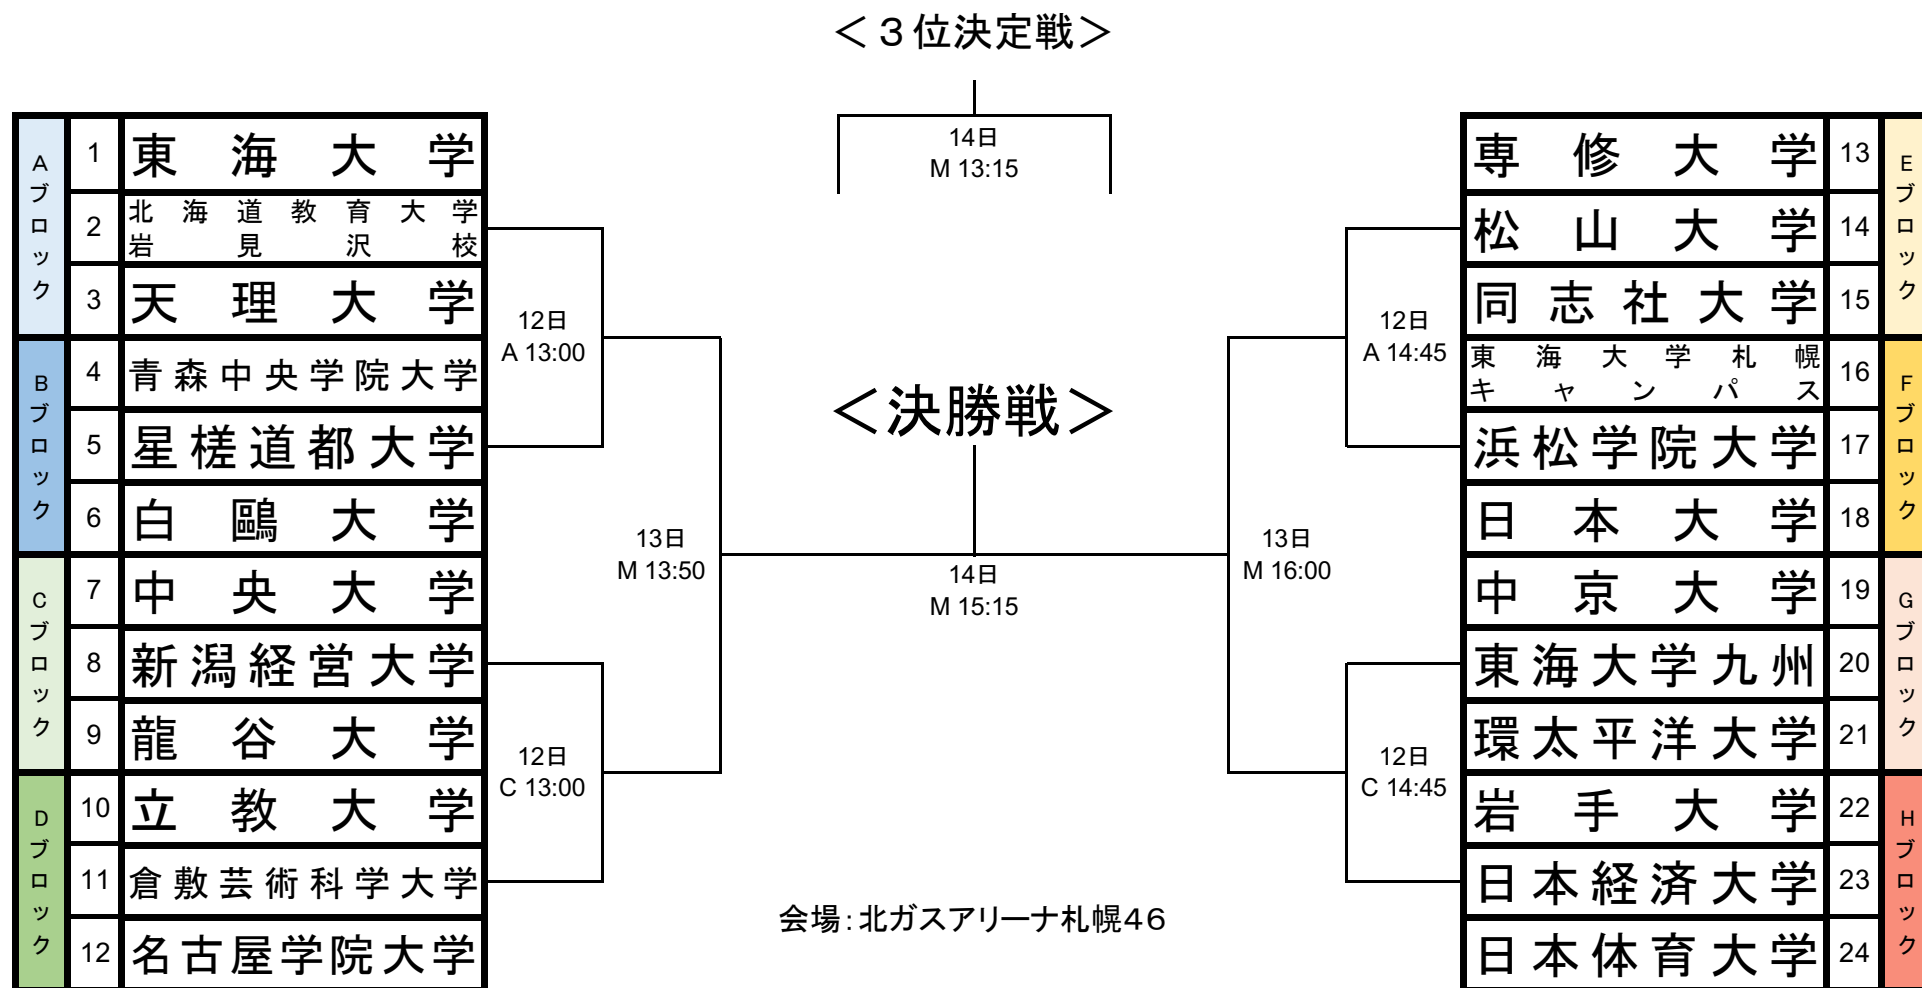

第2回全日本大学バスケットボール新人戦 競技日程

日時	会場		第1試合	第2試合	第3試合	第4試合	第5試合	第6試合
7月8日(月)	北ガスアリーナ札幌46	A	9:30	11:15	13:00	14:45	16:30	18:15
			大阪体育大 vs 札幌大	新潟医療福祉大 vs 北翔大	日本経済大 vs 聖カタリナ大	青森中央学院大 vs 星槎道都大	専修大 vs 松山大	岩手大 vs 日本経済大
		B	10:00	11:45	13:30	15:15	17:00	
			広島大 vs 大阪人間科学大	筑波大 vs 武庫川女子大	星槎道都大 vs 園田学園女子大	中央大 vs 新潟経営大	東海大学 札幌キャンパス vs 浜松学院大	
		C	10:30	12:15	14:00	15:45	17:30	
			白鷗大 vs 仙台大	日本福祉大 vs 北陸大	東海大 vs 北海道教育大学 岩見沢校	立教大 vs 倉敷芸術科学大	中京大 vs 東海大学九州	
7月9日(火)	北ガスアリーナ札幌46	A	9:30	11:15	13:00	14:45	16:30	18:15
			大阪体育大 vs 江戸川大	新潟医療福祉大 vs 東京医療保健大	日本経済大 vs 立教大	青森中央学院大 vs 白鷗大	専修大 vs 同志社大	岩手大 vs 日本体育大
		B	10:00	11:45	13:30	15:15	17:00	
			広島大 vs 鹿屋体育大	筑波大 vs 愛知学泉大	星槎道都大 vs 山梨学院大	中央大 vs 龍谷大	東海大学 札幌キャンパス vs 日本大	
		C	10:30	12:15	14:00	15:45	17:30	
			白鷗大 vs 環太平洋大	日本福祉大 vs 早稲田大	東海大 vs 天理大	立教大 vs 名古屋学院大	中京大 vs 環太平洋大	
7月10日(水)	北ガスアリーナ札幌46	A	9:30	11:15	13:00	14:45	16:30	18:15
			札幌大 vs 江戸川大	北翔大 vs 東京医療保健大	聖カタリナ大 vs 立教大	星槎道都大 vs 白鷗大	松山大 vs 同志社大	日本経済大 vs 日本体育大
		B	10:00	11:45	13:30	15:15	17:00	
			大阪人間科学大 vs 鹿屋体育大	武庫川女子大 vs 愛知学泉大	園田学園女子大 vs 山梨学院大	新潟経営大 vs 龍谷大	浜松学院大 vs 日本大	
		C	10:30	12:15	14:00	15:45	17:30	
			仙台大 vs 環太平洋大	北陸大 vs 早稲田大	北海道教育大学 岩見沢校 vs 天理大	倉敷芸術科学大 vs 名古屋学院大	東海大学九州 vs 環太平洋大	
7月12日(金)	北ガスアリーナ札幌46	A	9:30	11:15	13:00	14:45		
			Aブロック勝者 vs Bブロック勝者	Eブロック勝者 vs Fブロック勝者	Aブロック勝者 vs Bブロック勝者	Eブロック勝者 vs Fブロック勝者		
		C	9:30	11:15	13:00	14:45		
			Cブロック勝者 vs Dブロック勝者	Gブロック勝者 vs Hブロック勝者	Cブロック勝者 vs Dブロック勝者	Gブロック勝者 vs Hブロック勝者		
7月13日(土)	北ガスアリーナ札幌46	M	9:30	11:40	13:50	16:00		
			AB勝者 vs CD勝者	EF勝者 vs GH勝者	AB勝者 vs CD勝者	EF勝者 vs GH勝者		
7月14日(日)	北ガスアリーナ札幌46	M	9:00	11:00	13:15	15:15		
			女子3位決定戦	女子決勝	男子3位決定戦	男子決勝		

第2回全日本大学バスケットボール新人戦 男子組み合わせ

MEN

**ALL JAPAN INTERCOLLEGIATE
ROOKIES TOURNAMENT 2024**

第2回全日本大学バスケットボール新人戦 女子組み合わせ

WOMEN

**ALL JAPAN INTERCOLLEGIATE
ROOKIES TOURNAMENT 2024**