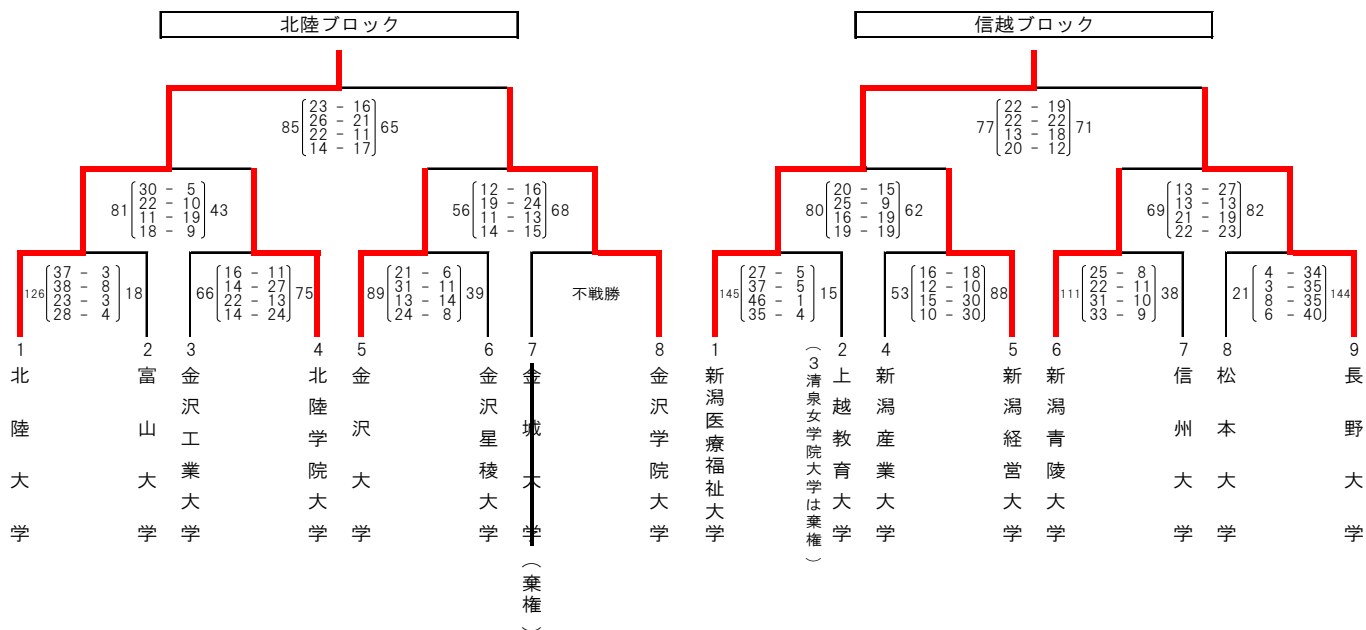

第54回北信越学生バスケットボール選手権大会兼インカレ予選

《女子の部 結果》

【予選トーナメント】（10月10日、11日）

【決勝リーグ】（10月17日）

	北陸大学	新潟医療福祉大学	金沢学院大学	長野大学	勝	負	得失点差	順位
(北陸ブロック 1位) 北陸大学		69 $\begin{pmatrix} 18-17 \\ 13-13 \\ 14-15 \\ 16-16 \\ 8-7 \end{pmatrix}$ 68	85 $\begin{pmatrix} 23-16 \\ 26-21 \\ 22-11 \\ 14-17 \end{pmatrix}$ 65	69 $\begin{pmatrix} 16-16 \\ 17-17 \\ 17-22 \\ 19-11 \end{pmatrix}$ 66	3	0		1
(信越ブロック 1位) 新潟医療福祉大学	68 - 69		65 $\begin{pmatrix} 15-13 \\ 17-17 \\ 12-13 \\ 21-10 \end{pmatrix}$ 53	77 $\begin{pmatrix} 22-19 \\ 22-22 \\ 13-18 \\ 20-12 \end{pmatrix}$ 71	2	1		2
(北陸ブロック 2位) 金沢学院大学	65 - 85	53 - 65		80 $\begin{pmatrix} 20-21 \\ 25-18 \\ 19-28 \\ 16-22 \end{pmatrix}$ 89	0	3		4
(信越ブロック 2位) 長野大学	66 - 69	71 - 77	89 - 80		1	2		3

最終結果	優勝	北陸大学	準優勝	新潟医療福祉大学	第3位	長野大学

上位2チームを北信越地区代表として、「第72回全日本大学バスケットボール選手権大会（インカレ）」に推薦いたします。