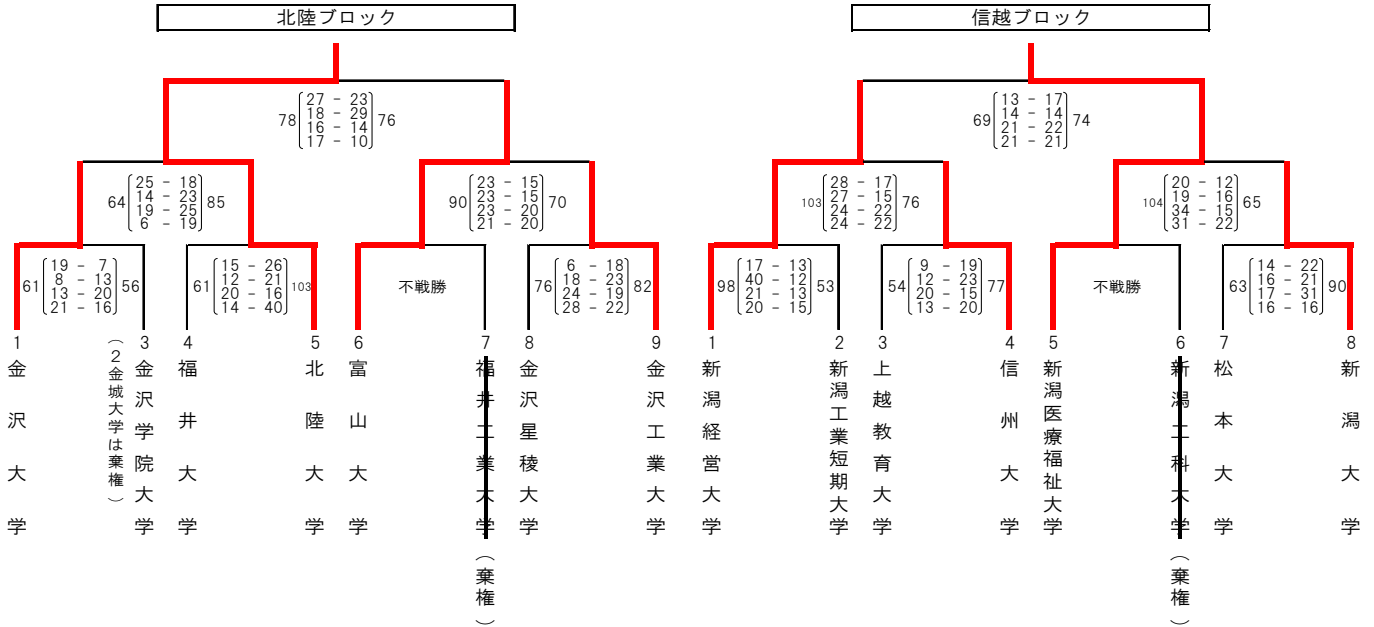

# 第54回北信越学生バスケットボール選手権大会兼インカレ予選

## 《男子の部 結果》

【予選トーナメント】（10月10日、11日）

【決勝リーグ】（10月18日）

	新潟医療福祉大学	北陸大学	新潟経営大学	富山大学	勝	負	得失点差	順位
(信越ブロック1位) 新潟医療福祉大学	対角線	×	○ [7-14 / 13-21 / 22-12 / 6-26] 73	×	1	2		3
(北陸ブロック1位) 北陸大学	○ 73 - 48	対角線	○ [23-15 / 15-17 / 13-17 / 20-20] 69	○ [27-23 / 18-29 / 16-14 / 17-10] 76	3	0		1
(信越ブロック2位) 新潟経営大学	×	×	対角線	×	0	3		4
(北陸ブロック2位) 富山大学	○ 96 - 82	×	○ 98 - 91	対角線	2	1		2