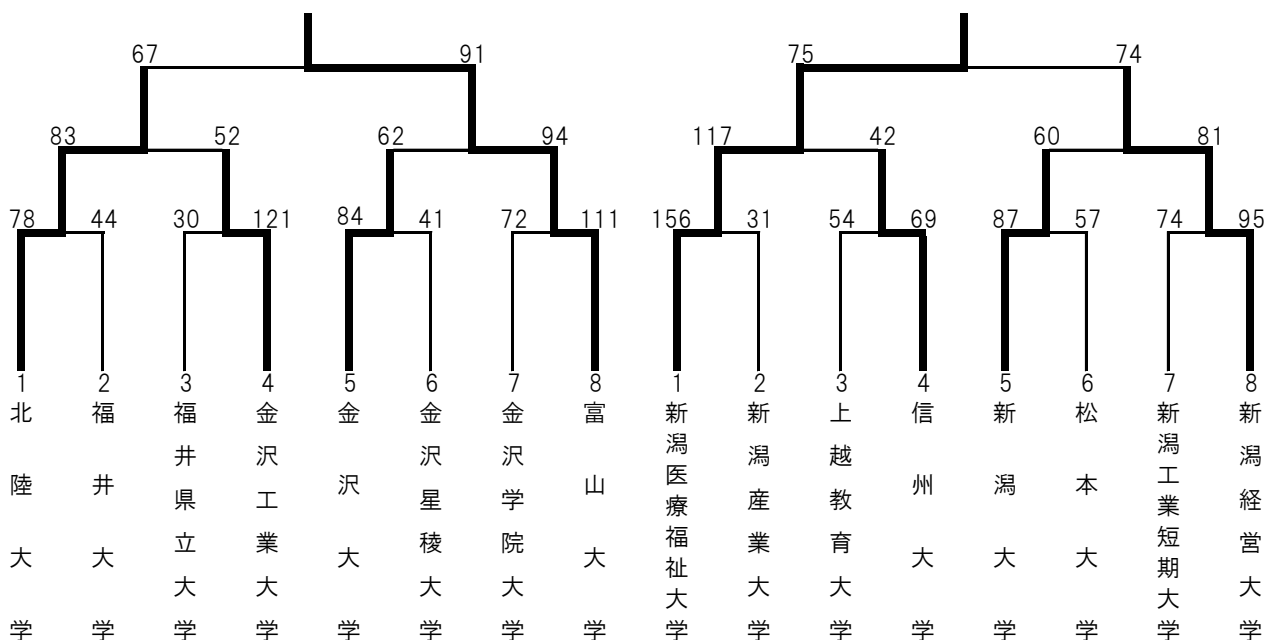

第55回北信越学生バスケットボール選手権大会兼インカレ予選

《男子の部 結果》

【予選トーナメント】

北陸ブロック（16日、17日）

信越ブロック（23日、24日）

【決勝リーグ】（31日）

	北陸1位	信越1位	北陸2位	信越2位	勝	負	得失点差	順位
北陸1位 富山大学		31日 A2	○ 91-67	31日 A1				
信越1位 新潟医療福祉大学	31日 A2		31日 B1	○ 75-74				
北陸2位 北陸大学	×	31日 B1		18日 B2				
信越2位 新潟経営大学	31日 A1	×	18日 B2					

最終結果	優勝		準優勝		第3位	
------	----	--	-----	--	-----	--

上位2チームを北信越地区代表として、「第73回全日本大学バスケットボール選手権大会（インカレ）」に推薦いたします。

第55回北信越学生バスケットボール選手権大会兼インカレ予選

《女子の部 結果》

【予選トーナメント】

【決勝リーグ】 (30日)

	北陸1位	信越1位	北陸2位	信越2位	勝	負	得失点差	順位
北陸1位 北陸大学		30日 A2	○ 79-61	30日 A1				
信越1位 新潟医療福祉大学	30日 A2		30日 B1	○ 90-49				
北陸2位 金沢学院大学	×	30日 B1		30日 B2				
信越2位 新潟経営大学	30日 A1	×	30日 B2					