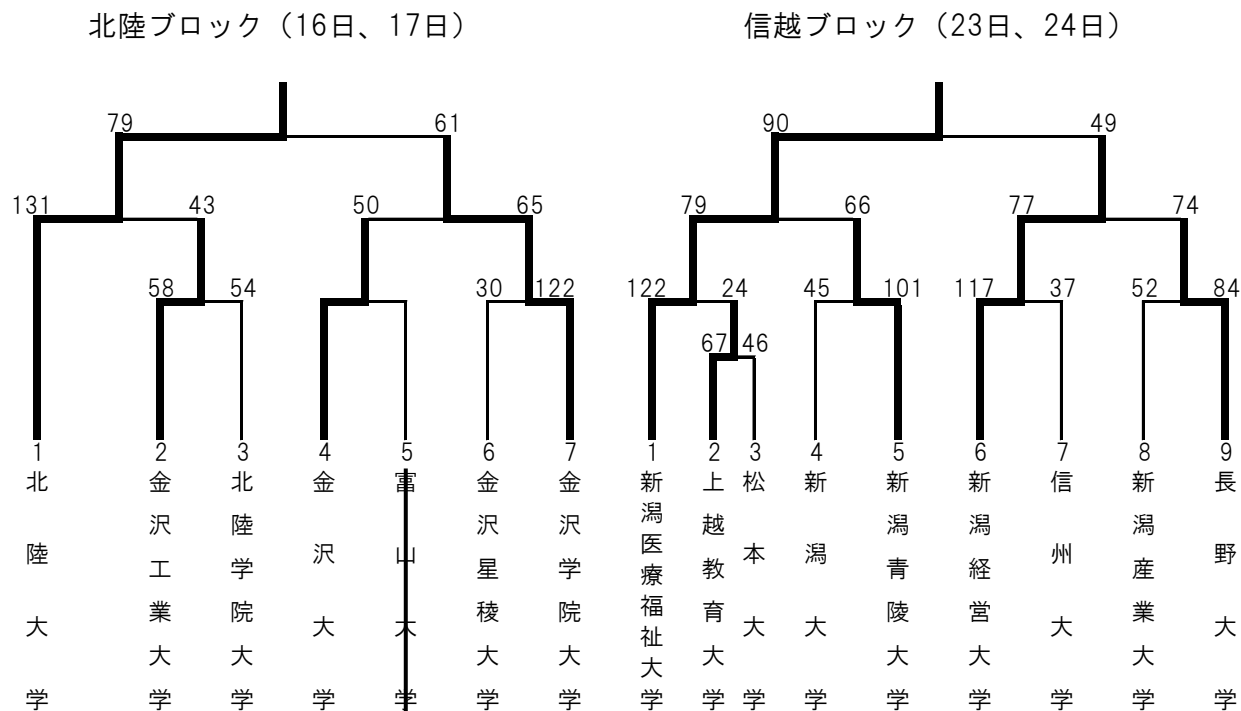

第55回北信越学生バスケットボール選手権大会兼インカレ予選

《女子の部 結果》

【予選トーナメント】

【決勝リーグ】 (30日)

	北陸1位	信越1位	北陸2位	信越2位	勝	負	得失点差	順位
北陸1位 北陸大学		30日 A2	○ 79-61	30日 A1				
信越1位 新潟医療福祉大学	30日 A2		30日 B1	○ 90-49				
北陸2位 金沢学院大学	×	30日 B1		30日 B2				
信越2位 新潟経営大学	30日 A1	×	30日 B2					

最終結果	優勝		準優勝		第3位	

上位2チームを北信越地区代表として、「第73回全日本大学バスケットボール選手権大会（インカレ）」に推薦いたします。